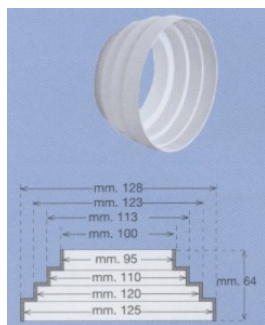

Tubi e accessori per aspirazione per cappe

ART. CTR100B Tubo PVC diametro 100

ART.	Sezione Ø	Lunghezza mm	Finitura	PZ. Conf.
TUCTR100BBI	100	1500	Bianco	1

ART. CRC125B Riduttore in ABS da 100 a 125

ART.	Sezione Ø	Finitura	PZ. Conf.
RI120100BI	Da 100 a 125	Bianco	1

ART. CCR10045B Curva a 45° in ABS diametro 100

ART.	Sezione Ø	Angolo di inclinazione	Finitura	PZ. Conf.
CUCCR10045BBI	100	45°	Bianco	1

ART. CCR100B Curva a 90° in ABS diametro 100

ART.	Sezione Ø	Angolo di inclinazione	Finitura	PZ. Conf.
CUCCR100BBI	100	90°	Bianco	1

ART. CCR100B Giunto flessibile diametro 100

ART.	Sezione Ø	Angolo di inclinazione	Finitura	PZ. Conf.
GICGF100BBI	100	-	Bianco	1

ART. CGV126B Curva verticale in ABS da tubo tondo 100 a rettangolare 120x60

ART.	Sezione	Finitura	PZ. Conf.
CUCGV126BBI	Ø 100 a ≠ 120x60	Bianco	1

ART. CG0112B Curva orizzontale in ABS da tubo tondo 100 a rettangolare 120x60

ART.	Sezione	Finitura	PZ. Conf.
GICG0112BBI	Ø 100 a ≠ 120x60	Bianco	1